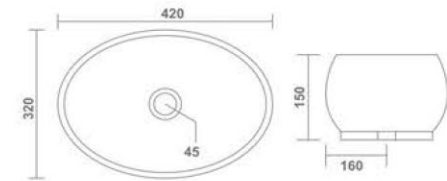

Thin rim

CORAL
Table Top Basin
490x340x110mm
19"x14"x4"
9.40 Kg.

RITZ (I)
Table Top Basin
360x310x130mm
14"x12"x5"
8.35 Kg.

STELLA
Table Top Basin
490x380x150mm
19"x15"x6"
13.00 Kg.

Thin rim

BRAVIA

Table Top Basin
600x360x120mm
24"x14"x5"
6.60 Kg.

EURO

Table Top Basin
500x400x190mm
20"x16"x7"
10.60 Kg.

CELLO

Table Top Basin
420x340x170mm
17"x14"x7"
9.25 Kg.

SLEEK

Table Top Basin
520x320x130mm
21"x13"x5"
10.80 Kg.

BRUNA (Mini)
Table Top Basin
450x330x90mm
18"x13"x4"
8.80 Kg.

ROTTA
Table Top Basin
450x250x125mm
18"x10"x5"
8.60 Kg.

SELVI
Table Top Basin
450x310x130mm
18"x12"x5"
9.80 Kg.

KORES
Table Top Basin
480x340x130mm
19"x14"x5"
9.60 Kg.

RECTA
Table Top Basin
420x320x150mm
17"x13"x6"
7.55 Kg.

ORANGE
Table Top Basin
400x400x150mm
16"x16"x6"
10.70 Kg.

VERONA
Table Top Basin
400x400x150mm
16"x16"x6"
8.90 Kg.

SIGMA
Table Top Basin
400x330x100mm
16"x13"x4"
9.15 Kg.

VEXMON
Table Top Basin
450x400x120mm
18"x16"x5"
12.85 Kg.