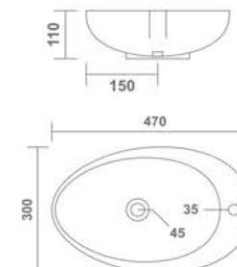

ORANGE
Table Top Basin
400x400x150mm
16"x16"x6"
10.70 Kg.

VERONA
Table Top Basin
400x400x150mm
16"x16"x6"
8.90 Kg.

SIGMA
Table Top Basin
400x330x100mm
16"x13"x4"
9.15 Kg.

VEXMON
Table Top Basin
450x400x120mm
18"x16"x5"
12.85 Kg.

Thin rim

ROCA
Table Top Basin
460x360x120mm
18"x14"x5"
10.50 Kg.

KWID
Table Top Basin
320x320x150mm
13"x13"x6"
7.70 Kg.

TAPE
Table Top Basin
340x340x100mm
14"x14"x4"
6.45 Kg.

Thin rim

SELVI (Mini)
Table Top Basin
360x250x90mm
14"x10"x4"
4.70 Kg.

Thin rim

FANTA
Table Top Basin
310x250x130mm
13"x10"x5"
6.10 Kg.

Thin rim

ISLAND
Table Top Basin
320x320x110mm
13"x13"x4"
5.00 Kg.

Thin rim

DOLLY
Table Top Basin
280x280x120mm
11"x11"x5"
4.10 Kg.

Thin rim

ALTO
Table Top Basin
380x380x150mm
15"x15"x6"
8.70 Kg.

MOON
Table Top Basin
380x380x130mm
15"x15"x5"
5.90 Kg.

Thin rim

SHINE
Table Top Basin
470x300x120mm
19"x12"x5"
8.00 Kg.

OMEN
Table Top Basin
470x300x110mm
19"x12"x4"
7.60 Kg.

WIPRO
Table Top Basin
410x410x140mm
16"x16"x5"
9.85 Kg.