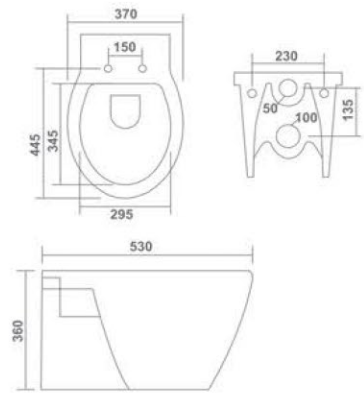

Rimless

GRANT
Wall Hung Closet
540x360x340mm
21"x14"x13"
27.30 Kg.

GLOPS
Wall Hung Closet
515x370x360mm
20"x15"x14"
25.50 Kg.

Tornado
flushing

Rimless

ATLANTIS
Wall Hung Closet
495x345x370mm
20"x14"x15"
27.60 Kg.

Rimless

Rimless

ARIN
Wall Hung Closet
490x350x355mm
20"x14"x14"
23.85 Kg.

VITO
Wall Hung Closet
535x380x370mm
21"x15"x15"
30.50 Kg.

AERON
Wall Hung Closet
505x365x360mm
20"x15"x14"
28.20 Kg.

COCO
Wall Hung Closet
530x370x360mm
21"x15"x14"
27.50 Kg.

Slendor

Stuff with Dimension

ZITA
Wall Hung Closet
510x355x300mm
20"x14"x12"
24.40 Kg.

Rimless

CARDIFF
Wall Hung Closet
475x350x350mm
19"x14"x14"
24.85 Kg.

MESSI
Wall Hung Closet
510x355x340mm
20"x14"x14"
22.95 Kg.

Rimless

AURA
Wall Hung Closet
535x355x380mm
21"x14"x15"
26.35 Kg.

ELEGANT
Wall Hung Closet
490x345x340mm
20"x14"x14"
29.35 Kg.

NEON 19"
Wall Hung Closet
490x355x360mm
19"x14"x15"
29.35 Kg.

Classic
Style Simplified