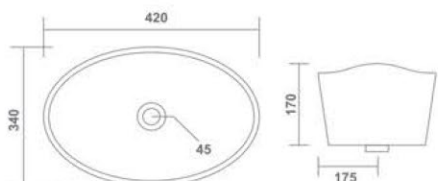

Thin rim

CORAL
Table Top Basin
490x340x110mm
19"x14"x4"
9.40 Kg.

RITZ (I)
Table Top Basin
360x310x130mm
14"x12"x5"
8.35 Kg.

STELLA
Table Top Basin
490x380x150mm
19"x15"x6"
13.00 Kg.

Thin rim

BRAVIA

Table Top Basin
600x360x120mm
24"x14"x5"
6.60 Kg.

EURO

Table Top Basin
500x400x190mm
20"x16"x7"
10.60 Kg.

CELLO

Table Top Basin
420x340x170mm
17"x14"x7"
9.25 Kg.

SLEEK

Table Top Basin
520x320x130mm
21"x13"x5"
10.80 Kg.

BRUNA (Mini)
Table Top Basin
450x330x90mm
18"x13"x4"
8.80 Kg.