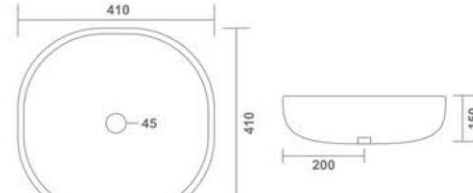

Thin rim

STAR
Table Top Basin
650x410x130mm
26"x16"x5"
12.85 Kg.

STAR (Mini)
Table Top Basin
570x370x120mm
23"x15"x5"
8.65 Kg.

EVA STAR
Table Top Basin
480x330x100mm
19"x13"x4"
8.00 Kg.

ELENA
Table Top Basin
560x390x110mm
22"x15"x4"
12.85 Kg.

CROMA
Table Top Basin
470x360x120mm
19"x14"x5"
11.30 Kg.

JENNY
Table Top Basin
440x380x130mm
17"x15"x5"
12.10 Kg.

SLOG
Table Top Basin
420x420x120mm
17"x17"x5"
11.80 Kg.

Thin rim

CUP
Table Top Basin
340x600x380mm
14"x24"x15"
19.90 Kg.

MARVEL
Table Top Basin
410x410x150mm
16"x16"x6"
10.50 Kg.

Thin rim

BRUCK
Table Top Basin
340x340x140mm
13"x13"x5"
8.15 Kg.

Thin rim

SUNNY
Table Top Basin
400x400x130mm
16"x16"x5"
10.50 Kg.

Thin rim

AMPLE
Table Top Basin
450x300x140mm
18"x12"x5"
10.85 Kg.