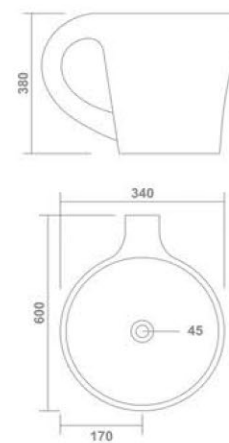

HELIX (Mini)
Table Top Basin
570x290x100mm
23"x11"x4"
9.00 Kg.

Shaping New
Creativity

ROSA
Table Top Basin
580x410x160mm
23"x16"x6"
17.75 Kg.

Thin rim

BRUNA
Table Top Basin
610x400x130mm
24"x16"x5"
16.30 Kg.

Thin rim

STAR
Table Top Basin
650x410x130mm
26"x16"x5"
12.85 Kg.

STAR (Mini)
Table Top Basin
570x370x120mm
23"x15"x5"
8.65 Kg.

EVA STAR
Table Top Basin
480x330x100mm
19"x13"x4"
8.00 Kg.

ELENA
Table Top Basin
560x390x110mm
22"x15"x4"
12.85 Kg.

CROMA
Table Top Basin
470x360x120mm
19"x14"x5"
11.30 Kg.

JENNY
Table Top Basin
440x380x130mm
17"x15"x5"
12.10 Kg.

SLOG
Table Top Basin
420x420x120mm
17"x17"x5"
11.80 Kg.

Thin rim

CUP
Table Top Basin
340x600x380mm
14"x24"x15"
19.90 Kg.

MARVEL
Table Top Basin
410x410x150mm
16"x16"x6"
10.50 Kg.

Thin rim

BRUCK
Table Top Basin
340x340x140mm
13"x13"x5"
8.15 Kg.

Thin rim

SUNNY
Table Top Basin
400x400x130mm
16"x16"x5"
10.50 Kg.

Thin rim

AMPLE
Table Top Basin
450x300x140mm
18"x12"x5"
10.85 Kg.