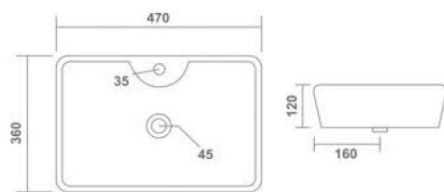

HELIX (Mini)
Table Top Basin
570x290x100mm
23"x11"x4"
9.00 Kg.

Shaping New
Creativity

ROSA
Table Top Basin
580x410x160mm
23"x16"x6"
17.75 Kg.

Thin rim

BRUNA
Table Top Basin
610x400x130mm
24"x16"x5"
16.30 Kg.

Thin rim

STAR
Table Top Basin
650x410x130mm
26"x16"x5"
12.85 Kg.

STAR (Mini)
Table Top Basin
570x370x120mm
23"x15"x5"
8.65 Kg.

EVA STAR
Table Top Basin
480x330x100mm
19"x13"x4"
8.00 Kg.

ELENA
Table Top Basin
560x390x110mm
22"x15"x4"
12.85 Kg.

CROMA
Table Top Basin
470x360x120mm
19"x14"x5"
11.30 Kg.

JENNY
Table Top Basin
440x380x130mm
17"x15"x5"
12.10 Kg.

SLOG
Table Top Basin
420x420x120mm
17"x17"x5"
11.80 Kg.

Thin rim

CUP
Table Top Basin
340x600x380mm
14"x24"x15"
19.90 Kg.