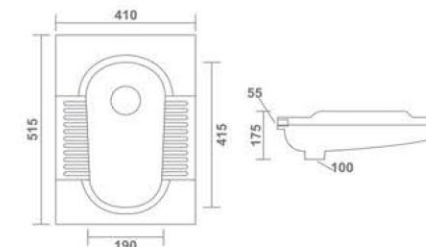

C.T. PAN 20"

Pan
410x515x175mm
16"x20"x7"
13.40 Kg.