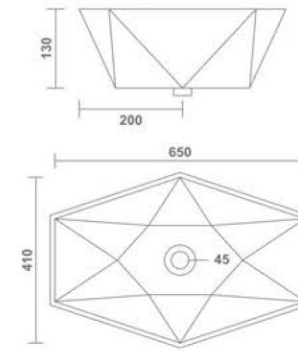

Thin rim

ASTON
Table Top Basin
460x300x140mm
18"x12"x5"
9.45 Kg.

Thin rim

RONITH
Table Top Basin
270x270x120mm
11"x11"x5"
6.90 Kg.

Thin rim

TONIRY
Table Top Basin
715x365x125mm
28"x14"x5"
12.85 Kg.

Thin rim

HELIX (Mini)
Table Top Basin
570x290x100mm
23"x11"x4"
9.00 Kg.

Shaping New
Creativity

ROSA
Table Top Basin
580x410x160mm
23"x16"x6"
17.75 Kg.

Thin rim

BRUNA
Table Top Basin
610x400x130mm
24"x16"x5"
16.30 Kg.

Thin rim

STAR
Table Top Basin
650x410x130mm
26"x16"x5"
12.85 Kg.

STAR (Mini)
Table Top Basin
570x370x120mm
23"x15"x5"
8.65 Kg.

EVA STAR
Table Top Basin
480x330x100mm
19"x13"x4"
8.00 Kg.

ELENA
Table Top Basin
560x390x110mm
22"x15"x4"
12.85 Kg.