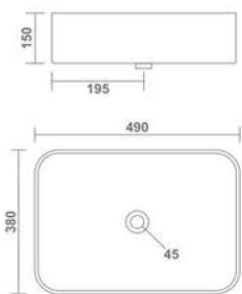

CROMA
Table Top Basin
470x360x120mm
19"x14"x5"
11.30 Kg.

JENNY
Table Top Basin
440x380x130mm
17"x15"x5"
12.10 Kg.

SLOG
Table Top Basin
420x420x120mm
17"x17"x5"
11.80 Kg.

Thin rim

CUP
Table Top Basin
340x600x380mm
14"x24"x15"
19.90 Kg.

MARVEL
Table Top Basin
410x410x150mm
16"x16"x6"
10.50 Kg.

Thin rim

BRUCK
Table Top Basin
340x340x140mm
13"x13"x5"
8.15 Kg.

Thin rim

SUNNY
Table Top Basin
400x400x130mm
16"x16"x5"
10.50 Kg.

Thin rim

AMPLE
Table Top Basin
450x300x140mm
18"x12"x5"
10.85 Kg.

Thin rim

CORAL
Table Top Basin
490x340x110mm
19"x14"x4"
9.40 Kg.

RITZ (I)
Table Top Basin
360x310x130mm
14"x12"x5"
8.35 Kg.

STELLA
Table Top Basin
490x380x150mm
19"x15"x6"
13.00 Kg.

Thin rim

BRAVIA

Table Top Basin
600x360x120mm
24"x14"x5"
6.60 Kg.

EURO

Table Top Basin
500x400x190mm
20"x16"x7"
10.60 Kg.

CELLO

Table Top Basin
420x340x170mm
17"x14"x7"
9.25 Kg.

SLEEK

Table Top Basin
520x320x130mm
21"x13"x5"
10.80 Kg.

BRUNA (Mini)
Table Top Basin
450x330x90mm
18"x13"x4"
8.80 Kg.