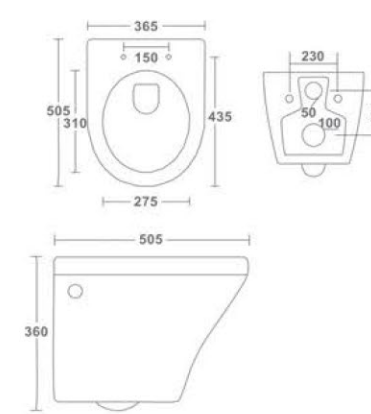

Rimless

GRANT
Wall Hung Closet
540x360x340mm
21"x14"x13"
27.30 Kg.

GLOPS
Wall Hung Closet
515x370x360mm
20"x15"x14"
25.50 Kg.

Tornado
flushing

Rimless

ATLANTIS
Wall Hung Closet
495x345x370mm
20"x14"x15"
27.60 Kg.

Rimless

Rimless

ARIN
Wall Hung Closet
490x350x355mm
20"x14"x14"
23.85 Kg.

VITO
Wall Hung Closet
535x380x370mm
21"x15"x15"
30.50 Kg.

AERON
Wall Hung Closet
505x365x360mm
20"x15"x14"
28.20 Kg.

COCO
Wall Hung Closet
530x370x360mm
21"x15"x14"
27.50 Kg.

Slendor

Stuff with Dimension

ZITA
Wall Hung Closet
510x355x300mm
20"x14"x12"
24.40 Kg.

Rimless

CARDIFF
Wall Hung Closet
475x350x350mm
19"x14"x14"
24.85 Kg.

MESSI
Wall Hung Closet
510x355x340mm
20"x14"x14"
22.95 Kg.

Rimless

AURA
Wall Hung Closet
535x355x380mm
21"x14"x15"
26.35 Kg.

ELEGANT
Wall Hung Closet
490x345x340mm
20"x14"x14"
29.35 Kg.

NEON 19"
Wall Hung Closet
490x355x360mm
19"x14"x15"
29.35 Kg.

Classic
Style Simplified