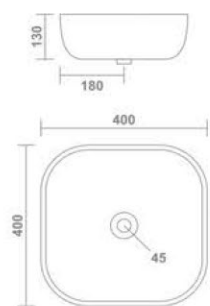

CROMA
Table Top Basin
470x360x120mm
19"x14"x5"
11.30 Kg.

JENNY
Table Top Basin
440x380x130mm
17"x15"x5"
12.10 Kg.

SLOG
Table Top Basin
420x420x120mm
17"x17"x5"
11.80 Kg.

Thin rim

CUP
Table Top Basin
340x600x380mm
14"x24"x15"
19.90 Kg.

MARVEL
Table Top Basin
410x410x150mm
16"x16"x6"
10.50 Kg.

Thin rim

BRUCK
Table Top Basin
340x340x140mm
13"x13"x5"
8.15 Kg.

Thin rim

SUNNY
Table Top Basin
400x400x130mm
16"x16"x5"
10.50 Kg.

Thin rim

AMPLE
Table Top Basin
450x300x140mm
18"x12"x5"
10.85 Kg.

Thin rim

CORAL
Table Top Basin
490x340x110mm
19"x14"x4"
9.40 Kg.

RITZ (I)
Table Top Basin
360x310x130mm
14"x12"x5"
8.35 Kg.

STELLA
Table Top Basin
490x380x150mm
19"x15"x6"
13.00 Kg.

Thin rim

BRAVIA

Table Top Basin
600x360x120mm
24"x14"x5"
6.60 Kg.

EURO

Table Top Basin
500x400x190mm
20"x16"x7"
10.60 Kg.

CELLO

Table Top Basin
420x340x170mm
17"x14"x7"
9.25 Kg.

SLEEK

Table Top Basin
520x320x130mm
21"x13"x5"
10.80 Kg.

BRUNA (Mini)
Table Top Basin
450x330x90mm
18"x13"x4"
8.80 Kg.