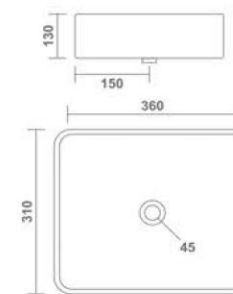

CROMA
Table Top Basin
470x360x120mm
19"x14"x5"
11.30 Kg.

JENNY
Table Top Basin
440x380x130mm
17"x15"x5"
12.10 Kg.

SLOG
Table Top Basin
420x420x120mm
17"x17"x5"
11.80 Kg.

Thin rim

CUP
Table Top Basin
340x600x380mm
14"x24"x15"
19.90 Kg.

MARVEL
Table Top Basin
410x410x150mm
16"x16"x6"
10.50 Kg.

Thin rim

BRUCK
Table Top Basin
340x340x140mm
13"x13"x5"
8.15 Kg.

Thin rim

SUNNY
Table Top Basin
400x400x130mm
16"x16"x5"
10.50 Kg.

Thin rim

AMPLE
Table Top Basin
450x300x140mm
18"x12"x5"
10.85 Kg.

Thin rim

CORAL
Table Top Basin
490x340x110mm
19"x14"x4"
9.40 Kg.

RITZ (I)
Table Top Basin
360x310x130mm
14"x12"x5"
8.35 Kg.

STELLA
Table Top Basin
490x380x150mm
19"x15"x6"
13.00 Kg.

Thin rim

BRAVIA

Table Top Basin
600x360x120mm
24"x14"x5"
6.60 Kg.

EURO

Table Top Basin
500x400x190mm
20"x16"x7"
10.60 Kg.

CELLO

Table Top Basin
420x340x170mm
17"x14"x7"
9.25 Kg.

SLEEK

Table Top Basin
520x320x130mm
21"x13"x5"
10.80 Kg.

BRUNA (Mini)
Table Top Basin
450x330x90mm
18"x13"x4"
8.80 Kg.