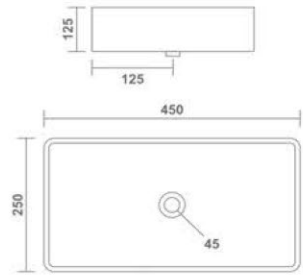

MARVEL
Table Top Basin
410x410x150mm
16"x16"x6"
10.50 Kg.

Thin rim

BRUCK
Table Top Basin
340x340x140mm
13"x13"x5"
8.15 Kg.

Thin rim

SUNNY
Table Top Basin
400x400x130mm
16"x16"x5"
10.50 Kg.

Thin rim

AMPLE
Table Top Basin
450x300x140mm
18"x12"x5"
10.85 Kg.

Thin rim

CORAL
Table Top Basin
490x340x110mm
19"x14"x4"
9.40 Kg.

RITZ (I)
Table Top Basin
360x310x130mm
14"x12"x5"
8.35 Kg.

STELLA
Table Top Basin
490x380x150mm
19"x15"x6"
13.00 Kg.

Thin rim

BRAVIA

Table Top Basin
600x360x120mm
24"x14"x5"
6.60 Kg.

EURO

Table Top Basin
500x400x190mm
20"x16"x7"
10.60 Kg.

CELLO

Table Top Basin
420x340x170mm
17"x14"x7"
9.25 Kg.

SLEEK

Table Top Basin
520x320x130mm
21"x13"x5"
10.80 Kg.

BRUNA (Mini)
Table Top Basin
450x330x90mm
18"x13"x4"
8.80 Kg.