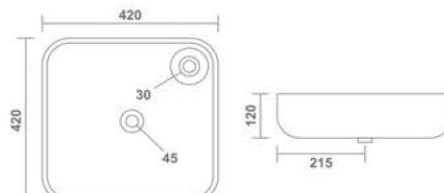

Thin rim

STAR
Table Top Basin
650x410x130mm
26"x16"x5"
12.85 Kg.

STAR (Mini)
Table Top Basin
570x370x120mm
23"x15"x5"
8.65 Kg.

EVA STAR
Table Top Basin
480x330x100mm
19"x13"x4"
8.00 Kg.

ELENA
Table Top Basin
560x390x110mm
22"x15"x4"
12.85 Kg.

CROMA
Table Top Basin
470x360x120mm
19"x14"x5"
11.30 Kg.

JENNY
Table Top Basin
440x380x130mm
17"x15"x5"
12.10 Kg.

SLOG
Table Top Basin
420x420x120mm
17"x17"x5"
11.80 Kg.

Thin rim

CUP
Table Top Basin
340x600x380mm
14"x24"x15"
19.90 Kg.

MARVEL
Table Top Basin
410x410x150mm
16"x16"x6"
10.50 Kg.

Thin rim

BRUCK
Table Top Basin
340x340x140mm
13"x13"x5"
8.15 Kg.

Thin rim

SUNNY
Table Top Basin
400x400x130mm
16"x16"x5"
10.50 Kg.

Thin rim

AMPLE
Table Top Basin
450x300x140mm
18"x12"x5"
10.85 Kg.