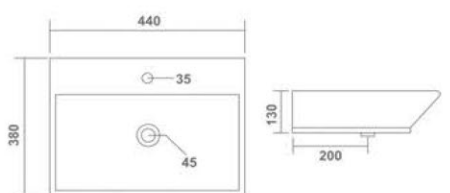

HELIX (Mini)
Table Top Basin
570x290x100mm
23"x11"x4"
9.00 Kg.

Shaping New
Creativity

ROSA
Table Top Basin
580x410x160mm
23"x16"x6"
17.75 Kg.

Thin rim

BRUNA
Table Top Basin
610x400x130mm
24"x16"x5"
16.30 Kg.

Thin rim

STAR
Table Top Basin
650x410x130mm
26"x16"x5"
12.85 Kg.

STAR (Mini)
Table Top Basin
570x370x120mm
23"x15"x5"
8.65 Kg.

EVA STAR
Table Top Basin
480x330x100mm
19"x13"x4"
8.00 Kg.

ELENA
Table Top Basin
560x390x110mm
22"x15"x4"
12.85 Kg.

CROMA
Table Top Basin
470x360x120mm
19"x14"x5"
11.30 Kg.

JENNY
Table Top Basin
440x380x130mm
17"x15"x5"
12.10 Kg.

SLOG
Table Top Basin
420x420x120mm
17"x17"x5"
11.80 Kg.

Thin rim

CUP
Table Top Basin
340x600x380mm
14"x24"x15"
19.90 Kg.