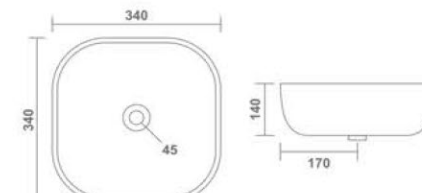

CROMA
Table Top Basin
470x360x120mm
19"x14"x5"
11.30 Kg.

JENNY
Table Top Basin
440x380x130mm
17"x15"x5"
12.10 Kg.

SLOG
Table Top Basin
420x420x120mm
17"x17"x5"
11.80 Kg.

Thin rim

CUP
Table Top Basin
340x600x380mm
14"x24"x15"
19.90 Kg.

MARVEL
Table Top Basin
410x410x150mm
16"x16"x6"
10.50 Kg.

Thin rim

BRUCK
Table Top Basin
340x340x140mm
13"x13"x5"
8.15 Kg.

Thin rim

SUNNY
Table Top Basin
400x400x130mm
16"x16"x5"
10.50 Kg.

Thin rim

AMPLE
Table Top Basin
450x300x140mm
18"x12"x5"
10.85 Kg.

Thin rim

CORAL
Table Top Basin
490x340x110mm
19"x14"x4"
9.40 Kg.

RITZ (I)
Table Top Basin
360x310x130mm
14"x12"x5"
8.35 Kg.

STELLA
Table Top Basin
490x380x150mm
19"x15"x6"
13.00 Kg.

Thin rim

BRAVIA

Table Top Basin
600x360x120mm
24"x14"x5"
6.60 Kg.

EURO

Table Top Basin
500x400x190mm
20"x16"x7"
10.60 Kg.

CELLO

Table Top Basin
420x340x170mm
17"x14"x7"
9.25 Kg.

SLEEK

Table Top Basin
520x320x130mm
21"x13"x5"
10.80 Kg.

BRUNA (Mini)
Table Top Basin
450x330x90mm
18"x13"x4"
8.80 Kg.