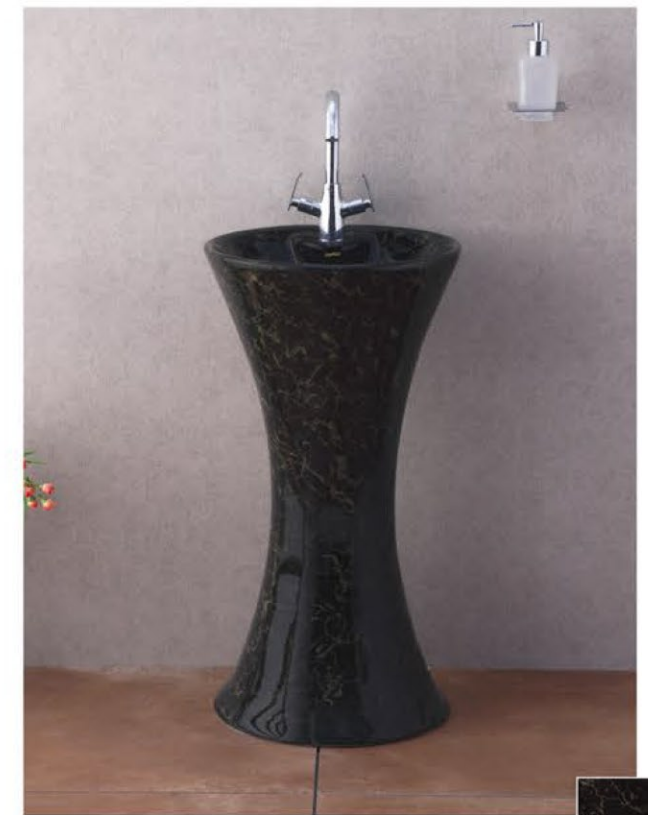

IMPERIAL VT-010
16"x16"x31"

IMPERIAL VT-001
16"x16"x31"

One Piece Basin

IMPERIAL VT-002
16"x16"x31"

IMPERIAL VT-003
16"x16"x31"

IMPERIAL VT-004
16"x16"x31"

IMPERIAL VT-005
16"x16"x31"

IMPERIAL VT-006
16"x16"x31"