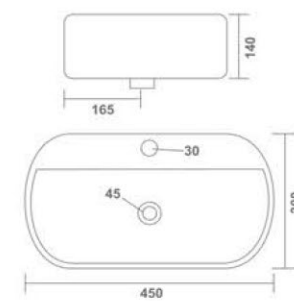

CROMA
Table Top Basin
470x360x120mm
19"x14"x5"
11.30 Kg.

JENNY
Table Top Basin
440x380x130mm
17"x15"x5"
12.10 Kg.

SLOG
Table Top Basin
420x420x120mm
17"x17"x5"
11.80 Kg.

Thin rim

CUP
Table Top Basin
340x600x380mm
14"x24"x15"
19.90 Kg.

MARVEL
Table Top Basin
410x410x150mm
16"x16"x6"
10.50 Kg.

Thin rim

BRUCK
Table Top Basin
340x340x140mm
13"x13"x5"
8.15 Kg.

Thin rim

SUNNY
Table Top Basin
400x400x130mm
16"x16"x5"
10.50 Kg.

Thin rim

AMPLE
Table Top Basin
450x300x140mm
18"x12"x5"
10.85 Kg.

Thin rim

CORAL
Table Top Basin
490x340x110mm
19"x14"x4"
9.40 Kg.

RITZ (I)
Table Top Basin
360x310x130mm
14"x12"x5"
8.35 Kg.

STELLA
Table Top Basin
490x380x150mm
19"x15"x6"
13.00 Kg.

Thin rim

BRAVIA

Table Top Basin
600x360x120mm
24"x14"x5"
6.60 Kg.

EURO

Table Top Basin
500x400x190mm
20"x16"x7"
10.60 Kg.

CELLO

Table Top Basin
420x340x170mm
17"x14"x7"
9.25 Kg.

SLEEK

Table Top Basin
520x320x130mm
21"x13"x5"
10.80 Kg.

BRUNA (Mini)
Table Top Basin
450x330x90mm
18"x13"x4"
8.80 Kg.