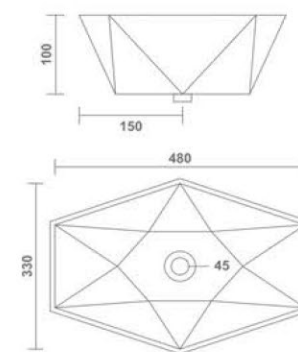

Thin rim

ASTON
Table Top Basin
460x300x140mm
18"x12"x5"
9.45 Kg.

Thin rim

RONITH
Table Top Basin
270x270x120mm
11"x11"x5"
6.90 Kg.

Thin rim

TONIRY
Table Top Basin
715x365x125mm
28"x14"x5"
12.85 Kg.

Thin rim

HELIX (Mini)
Table Top Basin
570x290x100mm
23"x11"x4"
9.00 Kg.

Shaping New
Creativity

ROSA
Table Top Basin
580x410x160mm
23"x16"x6"
17.75 Kg.

Thin rim

BRUNA
Table Top Basin
610x400x130mm
24"x16"x5"
16.30 Kg.

Thin rim

STAR
Table Top Basin
650x410x130mm
26"x16"x5"
12.85 Kg.

STAR (Mini)
Table Top Basin
570x370x120mm
23"x15"x5"
8.65 Kg.

EVA STAR
Table Top Basin
480x330x100mm
19"x13"x4"
8.00 Kg.

ELENA
Table Top Basin
560x390x110mm
22"x15"x4"
12.85 Kg.