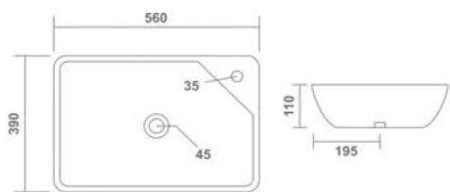

Thin rim

ASTON
Table Top Basin
460x300x140mm
18"x12"x5"
9.45 Kg.

Thin rim

RONITH
Table Top Basin
270x270x120mm
11"x11"x5"
6.90 Kg.

Thin rim

TONIRY
Table Top Basin
715x365x125mm
28"x14"x5"
12.85 Kg.

Thin rim

HELIX (Mini)
Table Top Basin
570x290x100mm
23"x11"x4"
9.00 Kg.

Shaping New
Creativity

ROSA
Table Top Basin
580x410x160mm
23"x16"x6"
17.75 Kg.

Thin rim

BRUNA
Table Top Basin
610x400x130mm
24"x16"x5"
16.30 Kg.

Thin rim

STAR
Table Top Basin
650x410x130mm
26"x16"x5"
12.85 Kg.

STAR (Mini)
Table Top Basin
570x370x120mm
23"x15"x5"
8.65 Kg.

EVA STAR
Table Top Basin
480x330x100mm
19"x13"x4"
8.00 Kg.

ELENA
Table Top Basin
560x390x110mm
22"x15"x4"
12.85 Kg.

CROMA
Table Top Basin
470x360x120mm
19"x14"x5"
11.30 Kg.

JENNY
Table Top Basin
440x380x130mm
17"x15"x5"
12.10 Kg.

SLOG
Table Top Basin
420x420x120mm
17"x17"x5"
11.80 Kg.

Thin rim

CUP
Table Top Basin
340x600x380mm
14"x24"x15"
19.90 Kg.