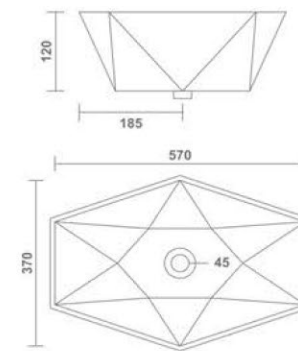

Thin rim

ASTON
Table Top Basin
460x300x140mm
18"x12"x5"
9.45 Kg.

Thin rim

RONITH
Table Top Basin
270x270x120mm
11"x11"x5"
6.90 Kg.

Thin rim

TONIRY
Table Top Basin
715x365x125mm
28"x14"x5"
12.85 Kg.

Thin rim

HELIX (Mini)
Table Top Basin
570x290x100mm
23"x11"x4"
9.00 Kg.

Shaping New
Creativity

ROSA
Table Top Basin
580x410x160mm
23"x16"x6"
17.75 Kg.

Thin rim

BRUNA
Table Top Basin
610x400x130mm
24"x16"x5"
16.30 Kg.

Thin rim

STAR
Table Top Basin
650x410x130mm
26"x16"x5"
12.85 Kg.

STAR (Mini)
Table Top Basin
570x370x120mm
23"x15"x5"
8.65 Kg.

EVA STAR
Table Top Basin
480x330x100mm
19"x13"x4"
8.00 Kg.

ELENA
Table Top Basin
560x390x110mm
22"x15"x4"
12.85 Kg.