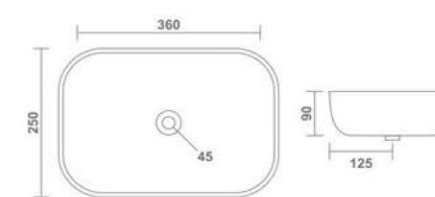

ORANGE
Table Top Basin
400x400x150mm
16"x16"x6"
10.70 Kg.

VERONA
Table Top Basin
400x400x150mm
16"x16"x6"
8.90 Kg.

SIGMA
Table Top Basin
400x330x100mm
16"x13"x4"
9.15 Kg.

VEXMON
Table Top Basin
450x400x120mm
18"x16"x5"
12.85 Kg.

Thin rim

ROCA
Table Top Basin
460x360x120mm
18"x14"x5"
10.50 Kg.

KWID
Table Top Basin
320x320x150mm
13"x13"x6"
7.70 Kg.

TAPE
Table Top Basin
340x340x100mm
14"x14"x4"
6.45 Kg.

Thin rim

SELVI (Mini)
Table Top Basin
360x250x90mm
14"x10"x4"
4.70 Kg.

Thin rim

FANTA
Table Top Basin
310x250x130mm
13"x10"x5"
6.10 Kg.

Thin rim

ISLAND
Table Top Basin
320x320x110mm
13"x13"x4"
5.00 Kg.

Thin rim

DOLLY
Table Top Basin
280x280x120mm
11"x11"x5"
4.10 Kg.

Thin rim

ALTO
Table Top Basin
380x380x150mm
15"x15"x6"
8.70 Kg.

MOON
Table Top Basin
380x380x130mm
15"x15"x5"
5.90 Kg.

Thin rim

SHINE
Table Top Basin
470x300x120mm
19"x12"x5"
8.00 Kg.

OMEN
Table Top Basin
470x300x110mm
19"x12"x4"
7.60 Kg.

WIPRO
Table Top Basin
410x410x140mm
16"x16"x5"
9.85 Kg.