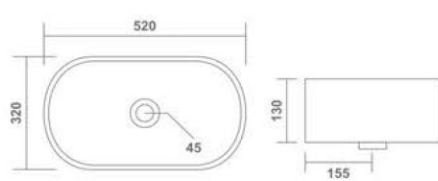

Thin rim

CORAL
Table Top Basin
490x340x110mm
19"x14"x4"
9.40 Kg.

RITZ (I)
Table Top Basin
360x310x130mm
14"x12"x5"
8.35 Kg.

STELLA
Table Top Basin
490x380x150mm
19"x15"x6"
13.00 Kg.

Thin rim

BRAVIA

Table Top Basin
600x360x120mm
24"x14"x5"
6.60 Kg.

EURO

Table Top Basin
500x400x190mm
20"x16"x7"
10.60 Kg.

CELLO

Table Top Basin
420x340x170mm
17"x14"x7"
9.25 Kg.

SLEEK

Table Top Basin
520x320x130mm
21"x13"x5"
10.80 Kg.

BRUNA (Mini)
Table Top Basin
450x330x90mm
18"x13"x4"
8.80 Kg.