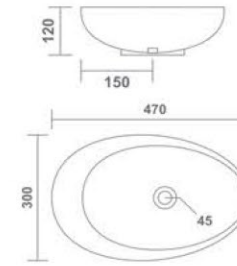

ORANGE
Table Top Basin
400x400x150mm
16"x16"x6"
10.70 Kg.

VERONA
Table Top Basin
400x400x150mm
16"x16"x6"
8.90 Kg.

SIGMA
Table Top Basin
400x330x100mm
16"x13"x4"
9.15 Kg.

VEXMON
Table Top Basin
450x400x120mm
18"x16"x5"
12.85 Kg.

Thin rim

ROCA
Table Top Basin
460x360x120mm
18"x14"x5"
10.50 Kg.

KWID
Table Top Basin
320x320x150mm
13"x13"x6"
7.70 Kg.

TAPE
Table Top Basin
340x340x100mm
14"x14"x4"
6.45 Kg.

Thin rim

SELVI (Mini)
Table Top Basin
360x250x90mm
14"x10"x4"
4.70 Kg.

Thin rim

FANTA
Table Top Basin
310x250x130mm
13"x10"x5"
6.10 Kg.

Thin rim

ISLAND
Table Top Basin
320x320x110mm
13"x13"x4"
5.00 Kg.

Thin rim

DOLLY
Table Top Basin
280x280x120mm
11"x11"x5"
4.10 Kg.

Thin rim

ALTO
Table Top Basin
380x380x150mm
15"x15"x6"
8.70 Kg.

MOON
Table Top Basin
380x380x130mm
15"x15"x5"
5.90 Kg.

Thin rim

SHINE
Table Top Basin
470x300x120mm
19"x12"x5"
8.00 Kg.

OMEN
Table Top Basin
470x300x110mm
19"x12"x4"
7.60 Kg.

WIPRO
Table Top Basin
410x410x140mm
16"x16"x5"
9.85 Kg.