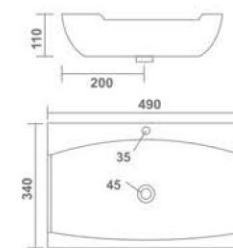

CROMA
Table Top Basin
470x360x120mm
19"x14"x5"
11.30 Kg.

JENNY
Table Top Basin
440x380x130mm
17"x15"x5"
12.10 Kg.

SLOG
Table Top Basin
420x420x120mm
17"x17"x5"
11.80 Kg.

Thin rim

CUP
Table Top Basin
340x600x380mm
14"x24"x15"
19.90 Kg.

MARVEL
Table Top Basin
410x410x150mm
16"x16"x6"
10.50 Kg.

Thin rim

BRUCK
Table Top Basin
340x340x140mm
13"x13"x5"
8.15 Kg.

Thin rim

SUNNY
Table Top Basin
400x400x130mm
16"x16"x5"
10.50 Kg.

Thin rim

AMPLE
Table Top Basin
450x300x140mm
18"x12"x5"
10.85 Kg.

Thin rim

CORAL
Table Top Basin
490x340x110mm
19"x14"x4"
9.40 Kg.

RITZ (I)
Table Top Basin
360x310x130mm
14"x12"x5"
8.35 Kg.

STELLA
Table Top Basin
490x380x150mm
19"x15"x6"
13.00 Kg.

Thin rim

BRAVIA

Table Top Basin
600x360x120mm
24"x14"x5"
6.60 Kg.

EURO

Table Top Basin
500x400x190mm
20"x16"x7"
10.60 Kg.

CELLO

Table Top Basin
420x340x170mm
17"x14"x7"
9.25 Kg.

SLEEK

Table Top Basin
520x320x130mm
21"x13"x5"
10.80 Kg.

BRUNA (Mini)
Table Top Basin
450x330x90mm
18"x13"x4"
8.80 Kg.