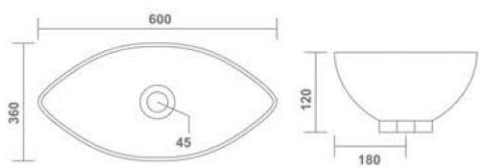

MARVEL
Table Top Basin
410x410x150mm
16"x16"x6"
10.50 Kg.

Thin rim

BRUCK
Table Top Basin
340x340x140mm
13"x13"x5"
8.15 Kg.

Thin rim

SUNNY
Table Top Basin
400x400x130mm
16"x16"x5"
10.50 Kg.

Thin rim

AMPLE
Table Top Basin
450x300x140mm
18"x12"x5"
10.85 Kg.

Thin rim

CORAL
Table Top Basin
490x340x110mm
19"x14"x4"
9.40 Kg.

RITZ (I)
Table Top Basin
360x310x130mm
14"x12"x5"
8.35 Kg.

STELLA
Table Top Basin
490x380x150mm
19"x15"x6"
13.00 Kg.

Thin rim

BRAVIA

Table Top Basin
600x360x120mm
24"x14"x5"
6.60 Kg.

EURO

Table Top Basin
500x400x190mm
20"x16"x7"
10.60 Kg.

CELLO

Table Top Basin
420x340x170mm
17"x14"x7"
9.25 Kg.

SLEEK

Table Top Basin
520x320x130mm
21"x13"x5"
10.80 Kg.

BRUNA (Mini)
Table Top Basin
450x330x90mm
18"x13"x4"
8.80 Kg.