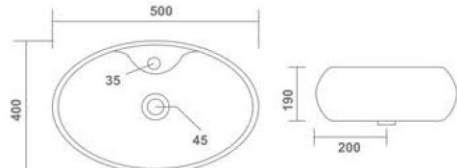

MARVEL
Table Top Basin
410x410x150mm
16"x16"x6"
10.50 Kg.

Thin rim

BRUCK
Table Top Basin
340x340x140mm
13"x13"x5"
8.15 Kg.

Thin rim

SUNNY
Table Top Basin
400x400x130mm
16"x16"x5"
10.50 Kg.

Thin rim

AMPLE
Table Top Basin
450x300x140mm
18"x12"x5"
10.85 Kg.

Thin rim

CORAL
Table Top Basin
490x340x110mm
19"x14"x4"
9.40 Kg.

RITZ (I)
Table Top Basin
360x310x130mm
14"x12"x5"
8.35 Kg.

STELLA
Table Top Basin
490x380x150mm
19"x15"x6"
13.00 Kg.

Thin rim

BRAVIA

Table Top Basin
600x360x120mm
24"x14"x5"
6.60 Kg.

EURO

Table Top Basin
500x400x190mm
20"x16"x7"
10.60 Kg.

CELLO

Table Top Basin
420x340x170mm
17"x14"x7"
9.25 Kg.

SLEEK

Table Top Basin
520x320x130mm
21"x13"x5"
10.80 Kg.

BRUNA (Mini)
Table Top Basin
450x330x90mm
18"x13"x4"
8.80 Kg.