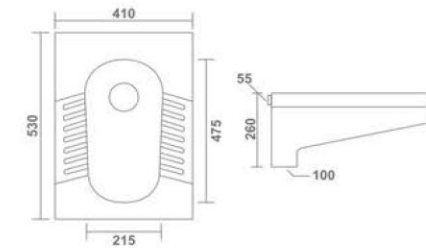

MEGA

Wall Hung Basin
350x350x150mm
14"x14"x6"
8.55 Kg.

CORNER 14"

Wall Hung Basin
355x355x190mm
14"x14"x7"
6.15 Kg.

CORNER 16"

Wall Hung Basin
430x430x210mm
17"x17"x8"
7.90 Kg.

ACU PAN

Pan
410x600x390mm
16"x24"x16"
16.40 Kg.

ACU PAN / C.T. PAN

Pan
440x610x200mm
17"x24"x8"
14.30 Kg.

ORISSA PAN 23"

Pan
450x620x280mm
18"x24"x11"
17.80 Kg.

ORISSA PAN 20" COMFORT

Pan
410x530x260mm
16"x21"x10"
15.20 Kg.

ORISSA PAN 20"

Pan
425x530x245mm
17"x21"x10"
14.00 Kg.