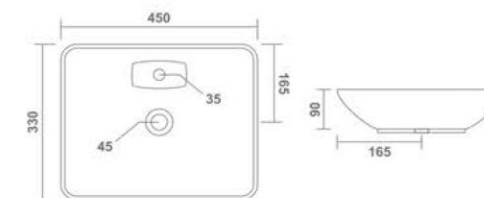

Thin rim

CORAL
Table Top Basin
490x340x110mm
19"x14"x4"
9.40 Kg.

RITZ (I)
Table Top Basin
360x310x130mm
14"x12"x5"
8.35 Kg.

STELLA
Table Top Basin
490x380x150mm
19"x15"x6"
13.00 Kg.

Thin rim

BRAVIA

Table Top Basin
600x360x120mm
24"x14"x5"
6.60 Kg.

EURO

Table Top Basin
500x400x190mm
20"x16"x7"
10.60 Kg.

CELLO

Table Top Basin
420x340x170mm
17"x14"x7"
9.25 Kg.

SLEEK

Table Top Basin
520x320x130mm
21"x13"x5"
10.80 Kg.

BRUNA (Mini)
Table Top Basin
450x330x90mm
18"x13"x4"
8.80 Kg.